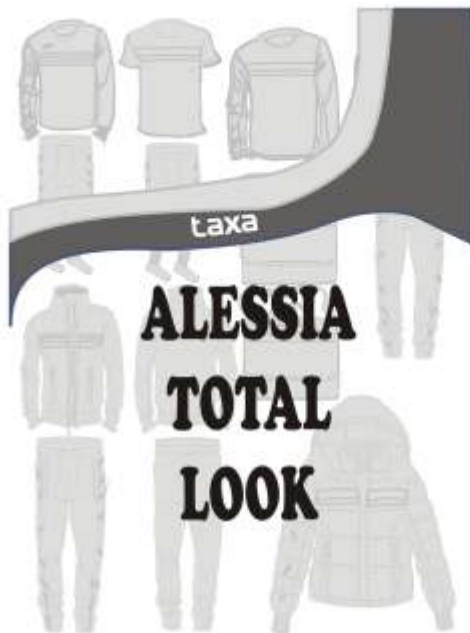

ALESSIA TOTAL LOOK

Create your
team Total Look with
the article and colour
you want.

Crea il
Total Look della tua
squadra con gli articoli
e colori che vuoi.

TOTAL LOOK ALESSIA ROYAL WHITE

TOTAL LOOK ALESSIA NAVY WHITE

TOTAL LOOK ALESSIA BLACK GOLD

TOTAL LOOK ALESSIA RED BLACK

TOTAL LOOK ALESSIA BURGUNDY NAVY

TOTAL LOOK ALESSIA BLACK ORANGE