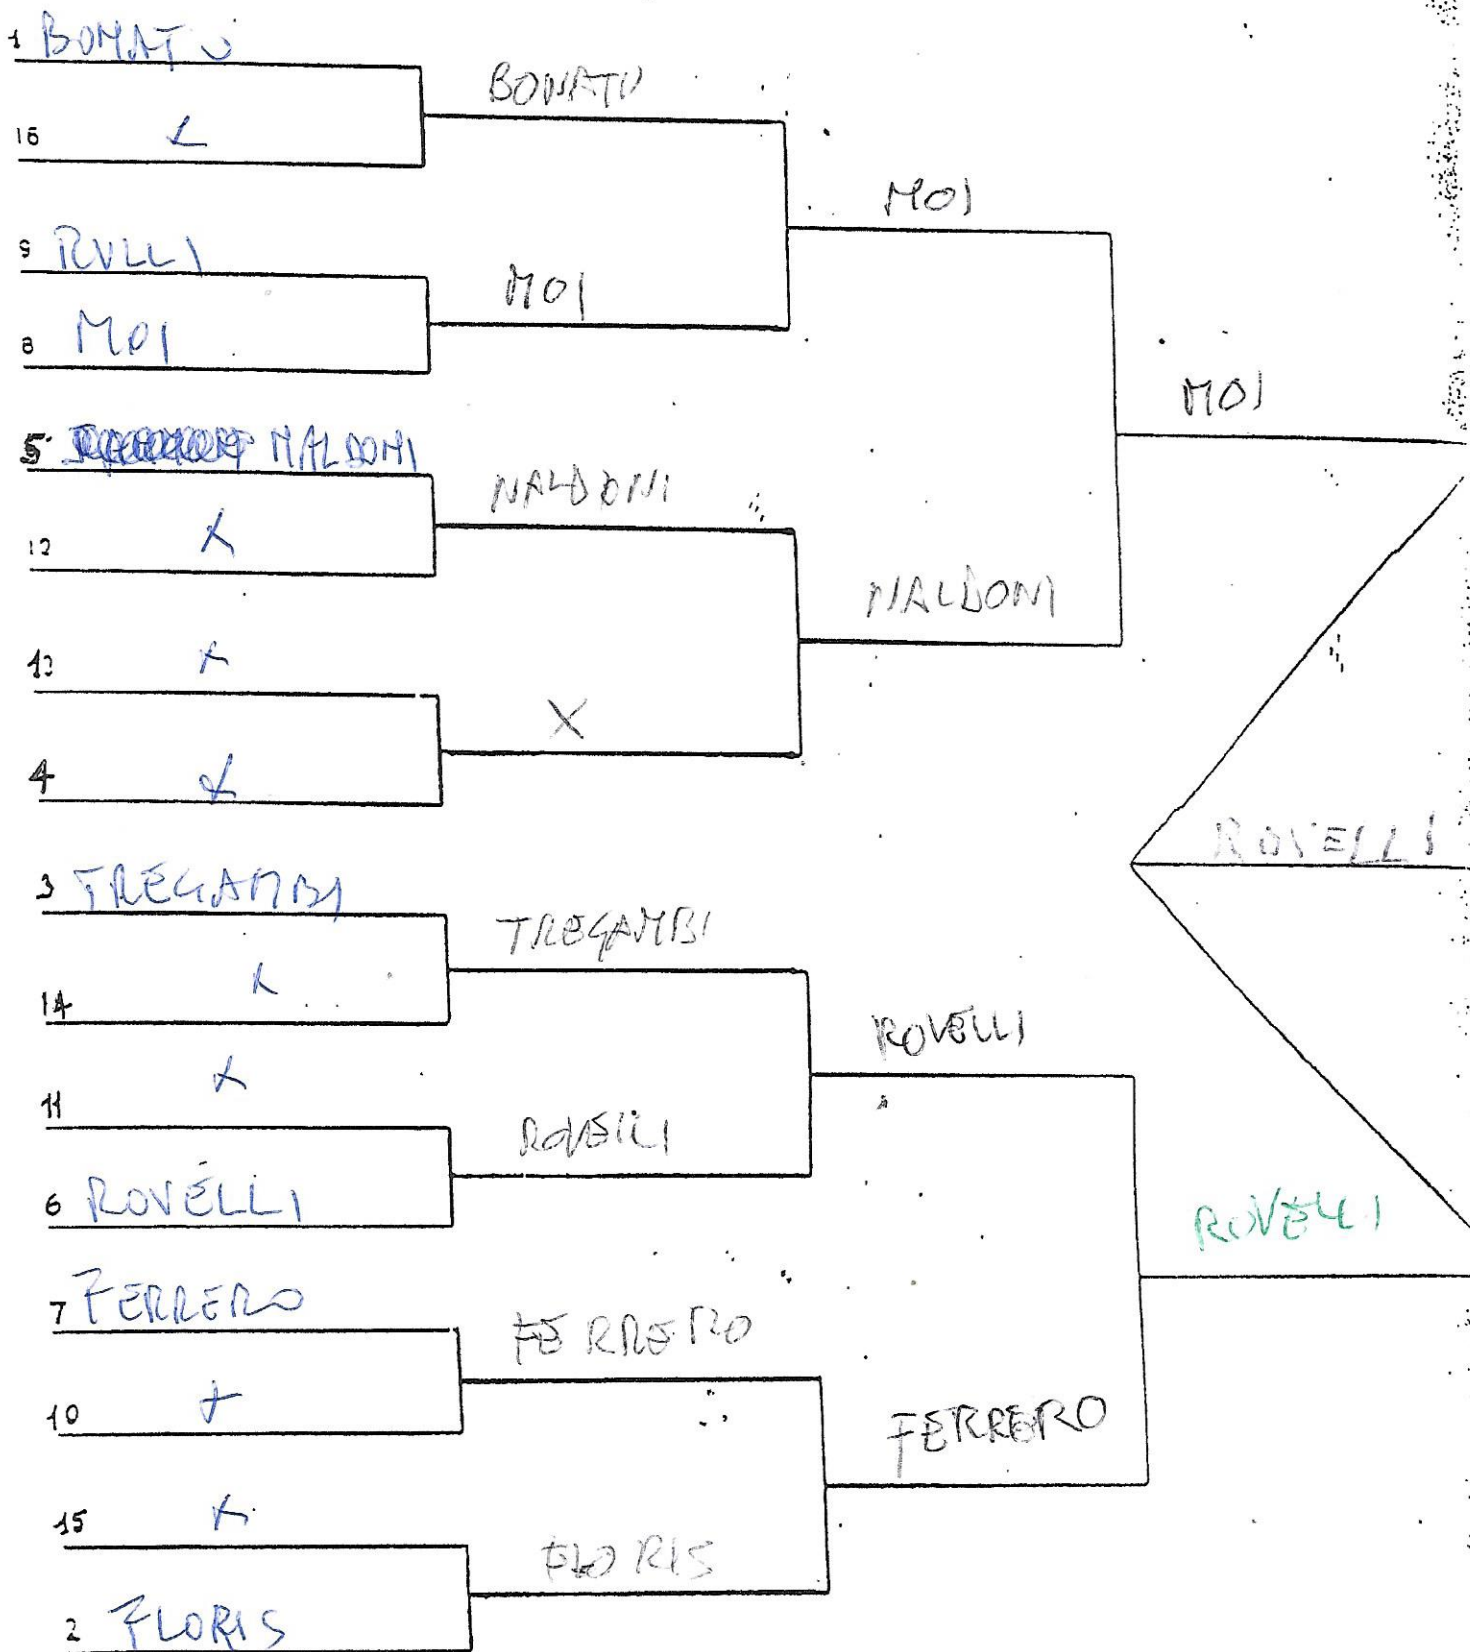

2.5

12/10/1

AMERIO A.-  
SPRANO T.-  
BONATO D.-

1 AMERIO  
X  
ATTORIO

AMERIO

COSEBOLD F.-  
GUASTELLA A.-  
PULLI MARTIN

4 BERNARDE  
MORZEGU  
MORZEGU

AMERIO

3 SYMON E.  
X  
SYMON E.

SYMON E.

SPRANO  
SANNAN  
SANNAN

14 SPRANO  
X  
SANNAN

SYMON E.

PASSARO M.-  
ROVELLI F.-  
BELLOTTA L.-

6 PASSARO  
X  
PASSARO

PASSARO

5 SCARFENTINO  
X  
SCARFENTINO

RAMAZZOTTI

RAMAZZOTTI G.-  
FERGARESE N.-  
FLORIS R.-

2 RAMAZZOTTI  
X  
RAMAZZOTTI

RAMAZZOTTI

ALLIEVI  
MASCILE

3/4

C.O.N.I. - F.I.Te.T.